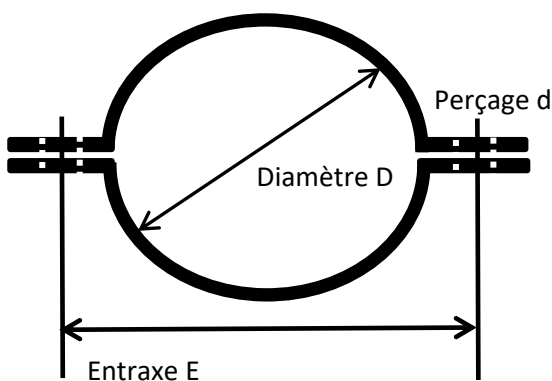

PAIR-AFP

Zi - RD24

08 350 DONCHERY

Tel : 03 24 32 81 65

Fax : 03 24 32 81 26

Mail : commercial@pair-afp.fr

Diamètre D (mm)	Section du plat (mm)	Perçage d (mm)	Entraxe E (mm)	Boulons
21,3	20x3	10	54	8x20
26,9	20x3	10	62	8x20
33,7	30x4	10	67	8x20
42,4	30x4	12	85	10x30
48,3	30x4	12	87	10x30
60,3	30x4	12	105	10x30
70	30x4	12	116	10x30
76,1	40x5	14	131	12x35
88,9	40x5	14	144	12x35
101,6	40x5	14	150	12x35
108	40x5	16	164	14x35
114,5	40x5	16	170	14x35
133	40x5	16	192	14x35
138,7	40x5	16	204	14x35
159	40x6	16	218	14x35
168,3	40x6	16	235	14x35
193,7	40x6	16	260	14x35
204	40x6	16	276	14x35
219,1	40x6	16	290	14x35
244,5	40x6	16	317	14x35
273	40x6	16	340	14x35
304	40x6	16	373	14x35
323	50x6	18	400	16x50
355,6	50x6	18	425	16x50
406	60x8	18	482	16x50
457	60x8	18	533	16x50
508	60x8	18	586	16x50
608	60x8	18	684	16x50

Finitions possibles :

Brute
Zinguée
Galvanisée

Avec ou sans boulonnerie
Colliers en Inox sur demande

**Pour tout autre diamètre ou collier
hors standard, nous consulter.**